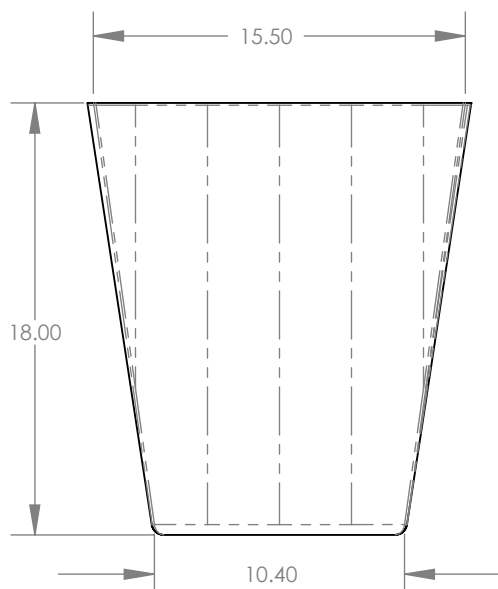

**1619XX  
Farmhouse Square Planter  
(PN 102477A0)**

**TOTAL SOIL VOLUME:**

**Interior: 13.00 gal**

**Interior: 1664 fl oz**

**TOP VIEW**

**ISO VIEW**

**FRONT VIEW**

**SIDE VIEW**