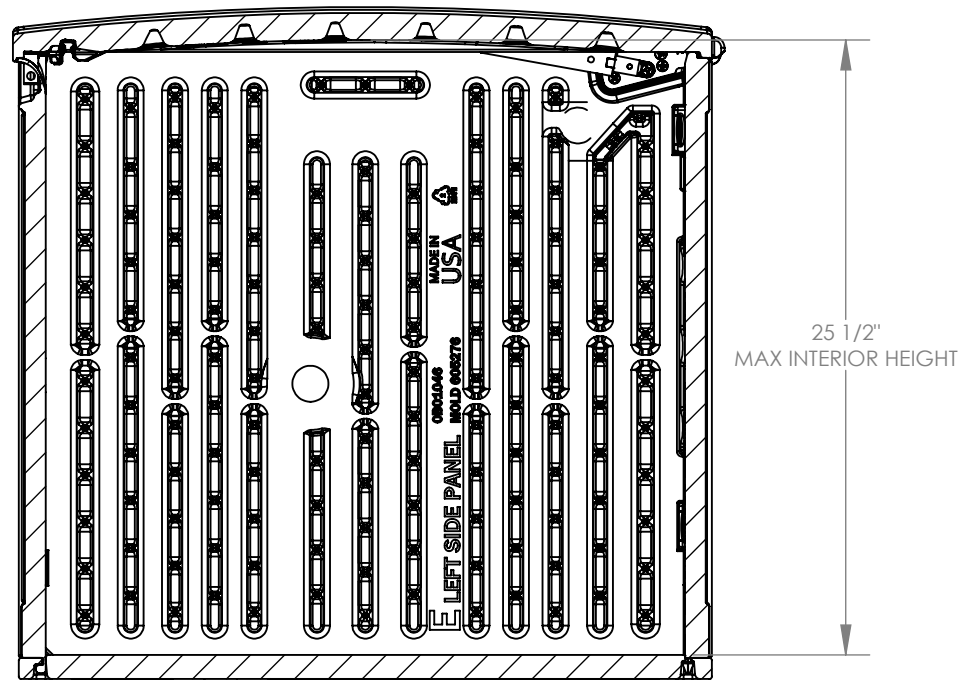

**BMDB1340
FRONT VIEW**

TOTAL VOLUME:

Interior: 18.01 cu ft

Exterior: 23.32 cu ft

GALLON CAPACITY:

Interior: 134.6 gal

SQUARE FOOTAGE

Interior: 8.64 sq ft

Exterior: 10.17 sq ft

BMDB1340
SIDE VIEW

BMDB1340
TOP VIEW

**BMDB1340
SECTION VIEW**

SECTION A-A
SCALE 1 : 8