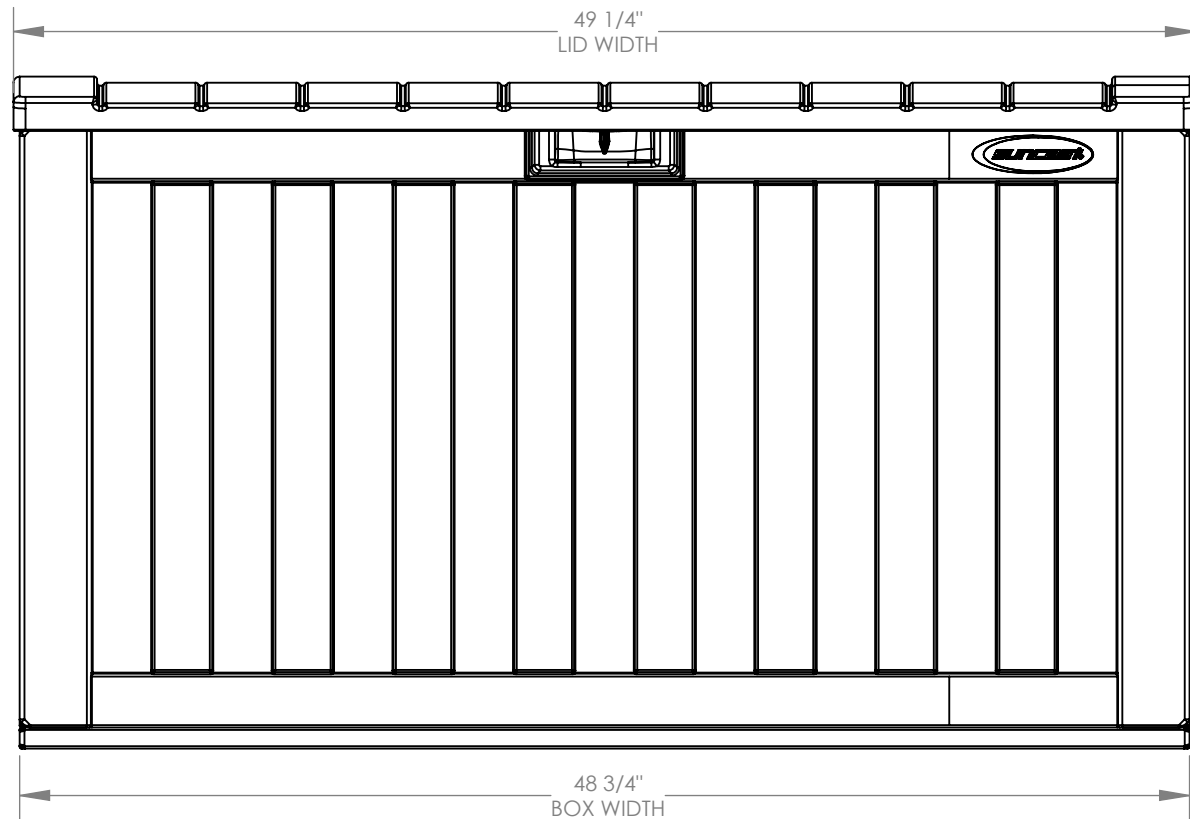

**BMDB1340
FRONT VIEW**

TOTAL VOLUME:

Interior: 18.01 cu ft

Exterior: 23.32 cu ft

GALLON CAPACITY:

Interior: 134.6 gal

SQUARE FOOTAGE

Interior: 8.64 sq ft

Exterior: 10.17 sq ft

BMDB1340
SIDE VIEW

BMDB1340
TOP VIEW

**BMDB1340
SECTION VIEW**

SECTION A-A
SCALE 1 : 8