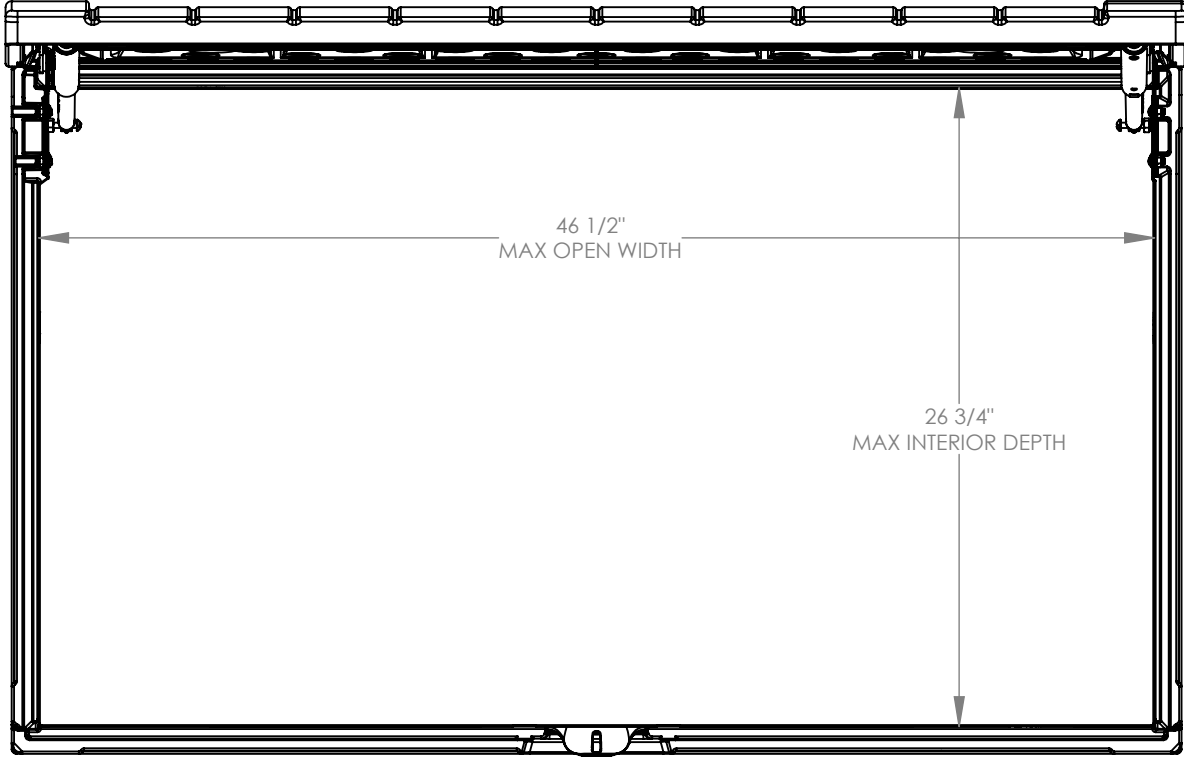

**BMDB1340
FRONT VIEW**

TOTAL VOLUME:

Interior: 18.01 cu ft

Exterior: 23.32 cu ft

GALLON CAPACITY:

Interior: 134.6 gal

SQUARE FOOTAGE

Interior: 8.64 sq ft

Exterior: 10.17 sq ft

BMDB1340
SIDE VIEW

BMDB1340
TOP VIEW

**BMDB1340
SECTION VIEW**

SECTION A-A
SCALE 1 : 8