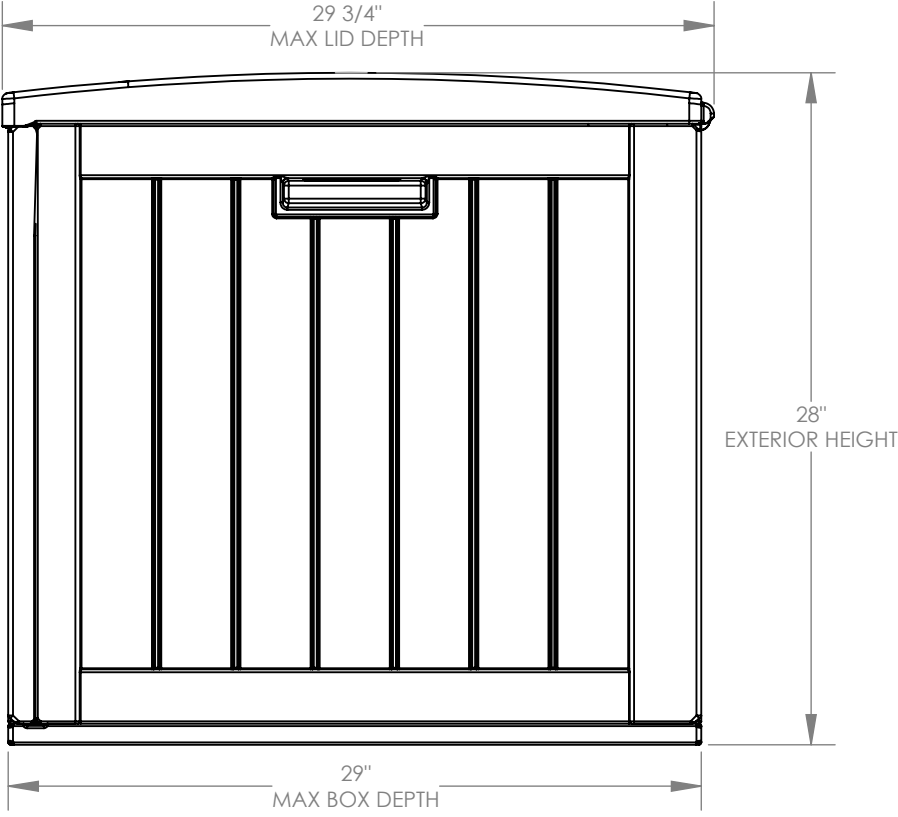

**BMDB1340
FRONT VIEW**

TOTAL VOLUME:

Interior: 18.01 cu ft

Exterior: 23.32 cu ft

GALLON CAPACITY:

Interior: 134.6 gal

SQUARE FOOTAGE

Interior: 8.64 sq ft

Exterior: 10.17 sq ft

BMDB1340
SIDE VIEW

BMDB1340
TOP VIEW

**BMDB1340
SECTION VIEW**

SECTION A-A
SCALE 1 : 8