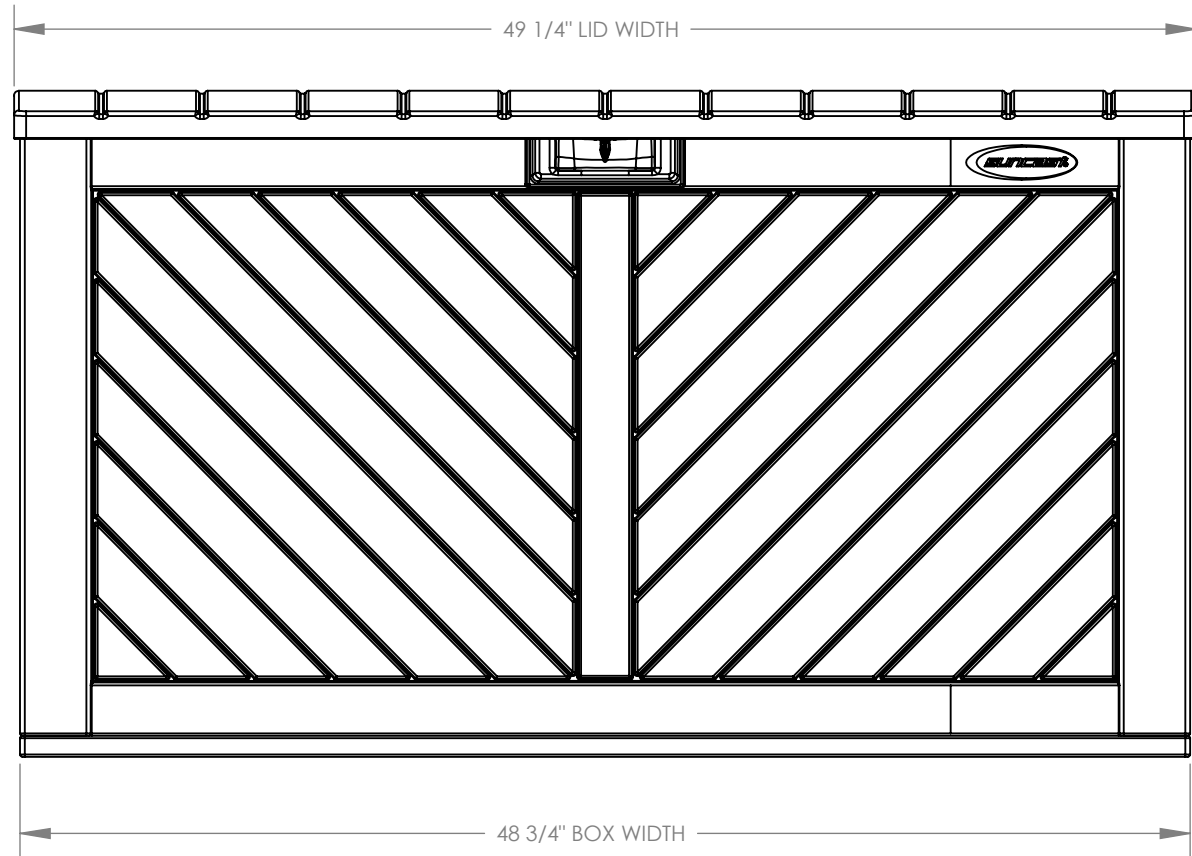

**BMDB3425
FRONT VIEW**

TOTAL VOLUME:

Interior: 18.01 cu ft

Exterior: 23.32 cu ft

GALLON CAPACITY:

Interior: 134.6 gal

SQUARE FOOTAGE

Interior: 8.64 sq ft

Exterior: 10.17 sq ft

**BMDB3425
SIDE VIEW**

BMDB3425
TOP VIEW

**BMDB3425
SECTION VIEW**