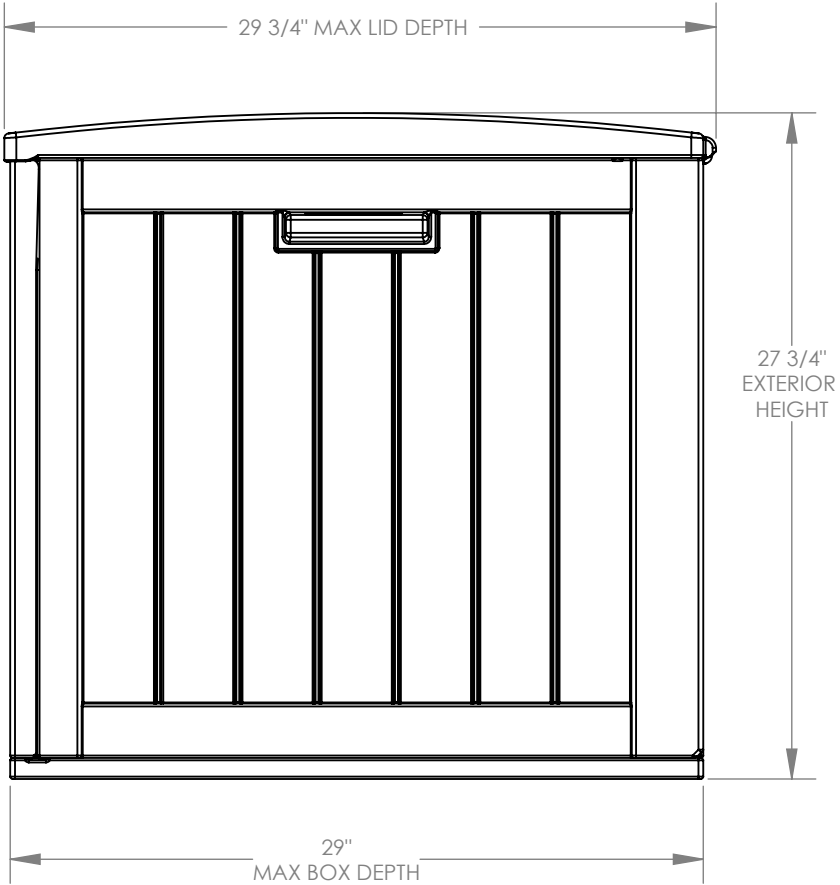

**BMDB3425
FRONT VIEW**

TOTAL VOLUME:

Interior: 18.01 cu ft

Exterior: 23.32 cu ft

GALLON CAPACITY:

Interior: 134.6 gal

SQUARE FOOTAGE

Interior: 8.64 sq ft

Exterior: 10.17 sq ft

**BMDB3425
SIDE VIEW**

BMDB3425
TOP VIEW

**BMDB3425
SECTION VIEW**